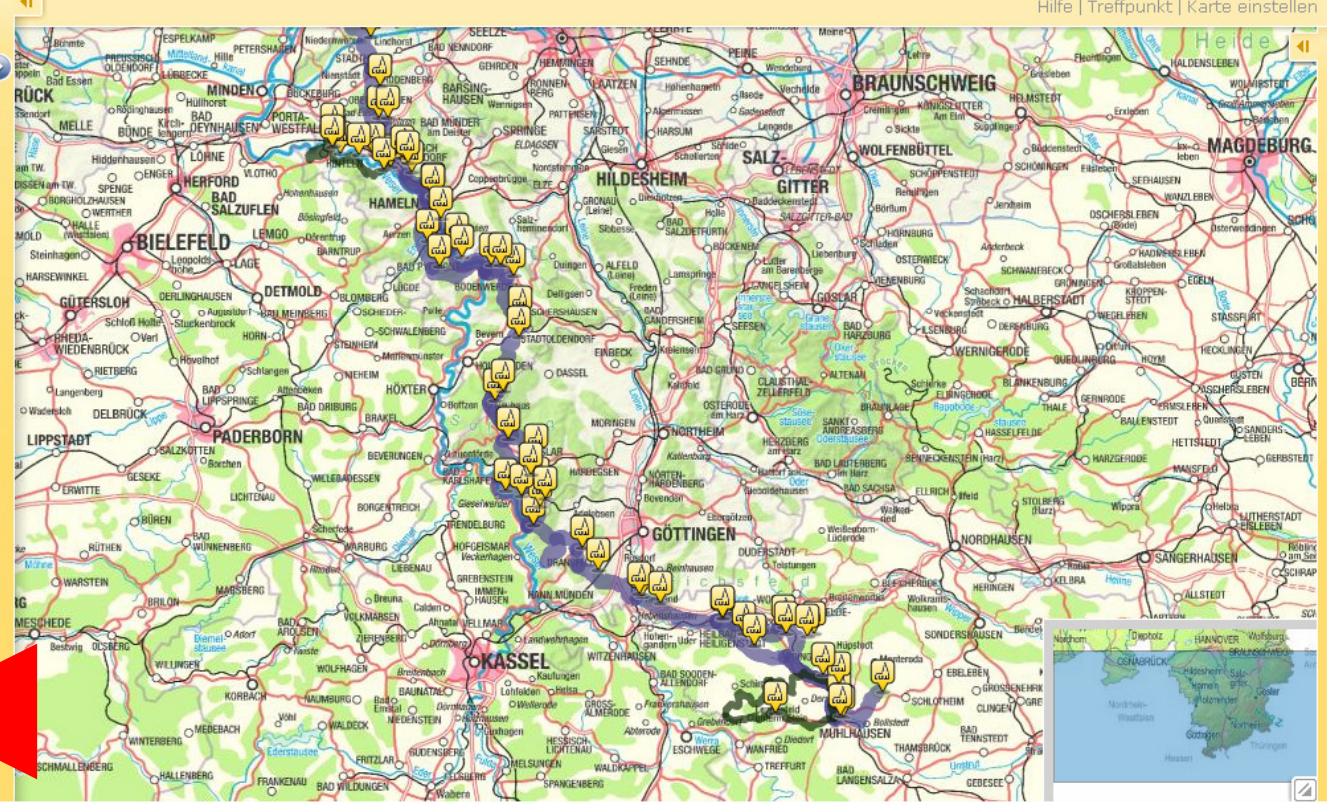

Allgemeine Suchkriterien

Volltextsuche in allen Feldern

Angebote

Sie Suchen nach verlässlichen Angeboten der Kirchengemeinden, Klöster und Orten entlang des Weges.

- alle Rubriken
- Einzelunterkunft
 - Getränk
 - Gruppenunterkunft
 - Information
 - Kirchenführung
 - offene Kirche
 - Pilgerandacht
 - Pilgersegel
 - Pilgerstempel
 - Seelsorge
 - WC

Suche entlang einer Etappe

Etappe

66 Treffer möglich (maximal 150 Treffer anzeigbar)

Karte: ÜKN 1000 | Quelle: LGN